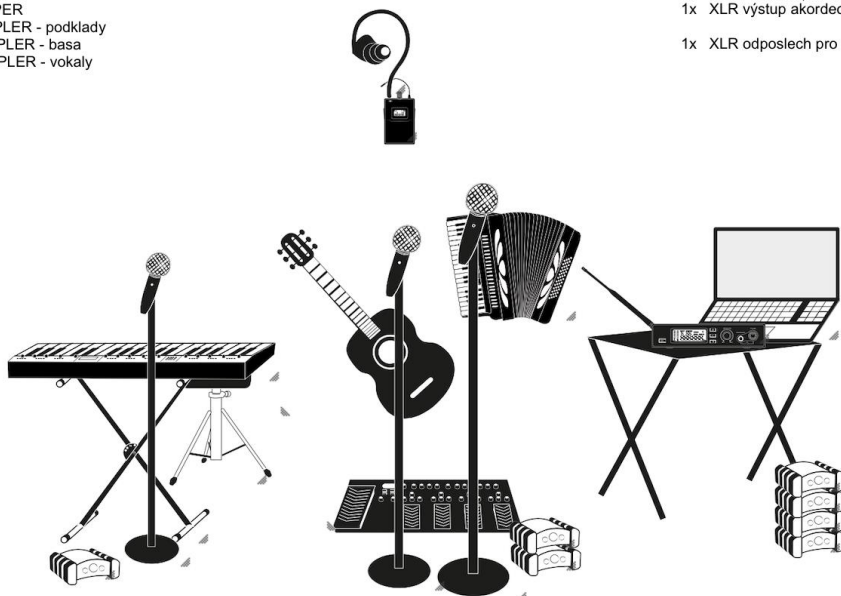

KACZI – RIDER

INPUT LIST

LOOP L	Di
LOOP R	Di
SAM. DR L	Di
SAM. DR R	Di
SAM. BAS L	Di
SAM. BAS R	Di
SAM. VOX L	Di
SAM. VOX R	Di
SAM. CLICK	
UKULELE	Di
AC	Di
HARM	Di
KEY L	Di
KEY R	Di
VOC HANDKA	
VOC KACZI	
VOC. KEY	

KACZI – RIDER

INPUT LIST

- 1 HLAVNI ZPEV
- 2 AKORDEON
- 3 AKUSTIKA
- 4-5 KLAVESY
- 6-7 LOOPER
- 8-9 SAMPLER - podklady
- 10-11 SAMPLER - basa
- 12-13 SAMPLER - vokaly

Požadavky KACZI solo

- 1x hlavní zpěv bezdrátový + dva stojany (i u kláves)
- 1x SM58 + stojan (vstup do looperu)
- 5x stereo DI-box (3x sampler, 1x looper, 1x klávesy)
- 2x mono DI-box (1x sampler, 1x kytara)
- 1x XLR výstup akordeon
- 1x XLR odposlech pro in-ear

Uskupení nástrojů představuje můj pohled ze stage (diváci mají být na druhé straně) tzn. sampler mám po pravé ruce a piano po levé.